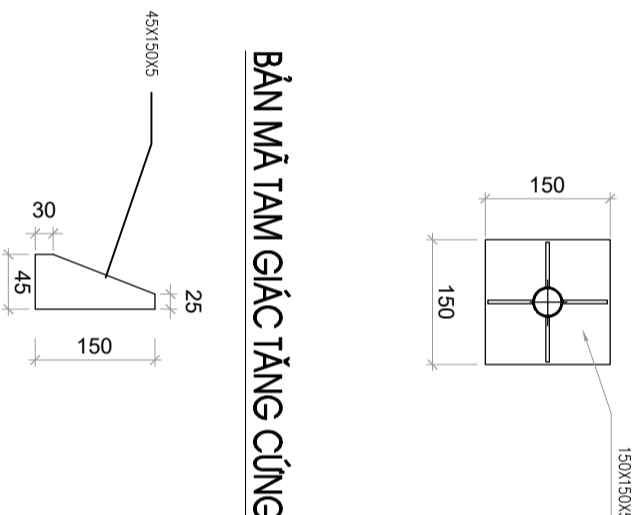

CHI TIẾT CỘT THU SÉT

BÀN MÃ CHÂN TRỤ ĐỖ

BÀN MÃ TAM GIÁC TĂNG CỨNG

KÉP ĐỊNH VỊ CÁP

CHI TIẾT MỐI HÀN HÓA NHIỆT

HỘP KIỂM TRA TIẾP ĐỊA

MẶT CẮT HỆ THỐNG TIẾP ĐẤT, HỘP KIỂM TRA

GHI CHÚ

STT	KÍ HIỆU	TÊN CỤ	GHI CHÚ
1		THIẾT BỊ THU SÉT TIA TIỀN ĐẠO BÀN KINH BẢO VỆ RP 38M-51M	
2		BULÔNG ỐC INOX Ø10	
3		CÁP THOÁT SÉT	
4		CÁP TIẾP ĐỊA	
5		CHÂN TRỤ ĐỖ THIẾT BỊ THU SÉT	
6		BULÔNG ĐỊNH VỊ CÁP M8	
7		PHỤ KIỆN KÉP ĐỊNH VỊ CÁP THOÁT SÉT	
8		ĐAI CỐ ĐỊNH CÁP	
9	<input checked="" type="checkbox"/>	HỘP KIỂM TRA TIẾP ĐỊA	
10		CỌC TIẾP MÀ ĐỒNG TIẾP ĐẤT Ø16 DÀI 2.4M	
11		VẬT LIỆU PHỤ	

CHI TIẾT LẮP ĐẶT
HỆ THỐNG CHỐNG SÉT

TỈ LỆ: