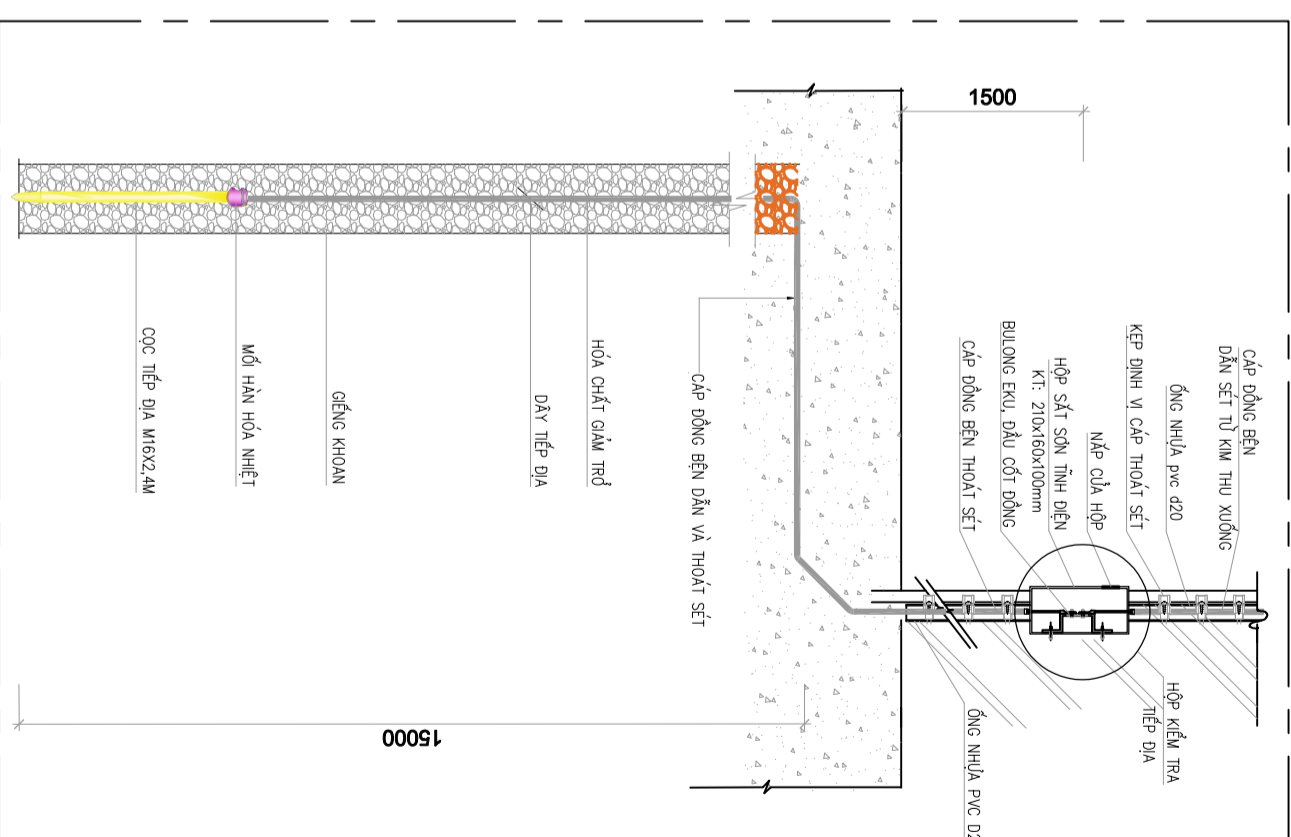

CHI TIẾT CỘT THU SÉT

BÀN MÃ CHÂN TRỤ ĐỖ

BÀN MÃ TAM GIÁC TĂNG CỨNG

KÉP ĐỊNH VỊ CÁP

CHI TIẾT MỐI HÀN HÓA NHIỆT

HỘP KIỂM TRA TIẾP ĐỊA

MẶT CẮT HỆ THỐNG TIẾP ĐẤT, HỘP KIỂM TRA

GHI CHÚ

STT	KÍ HIỆU	TÊN CỤ	GHI CHÚ
1		THIẾT BỊ THU SÉT TIA TIỀN ĐẠO BÀN KINH BẢO VỆ RP 38M-51M	
2		BULÔNG ỐC INOX Ø10	
3		CÁP THOÁT SÉT	
4		CÁP TIẾP ĐỊA	
5		CHÂN TRỤ ĐỖ THIẾT BỊ THU SÉT	
6		BULÔNG ĐỊNH VỊ CÁP M8	
7		PHỤ KIỆN KÉP ĐỊNH VỊ CÁP THOÁT SÉT	
8		ĐAI CỐ ĐỊNH CÁP	
9	<input checked="" type="checkbox"/>	HỘP KIỂM TRA TIẾP ĐỊA	
10		CỌC TIẾP MÀ ĐỒNG TIẾP ĐẤT Ø16 DÀI 2.4M	
11		VẬT LIỆU PHỤ	

NGÀY HOÀN THÀNH:/...../2020

HIỆU DÍNH

LÀN NGÀY THIẾT KẾ DUYỆT

CHỦ ĐẦU TƯ

ÔNG :

CHỮ KÝ CHỦ ĐẦU TƯ

ĐỊA ĐIỂM

.....

CHI TIẾT LẮP ĐẶT
HỆ THỐNG CHỐNG SÉT

TỈ LỆ: