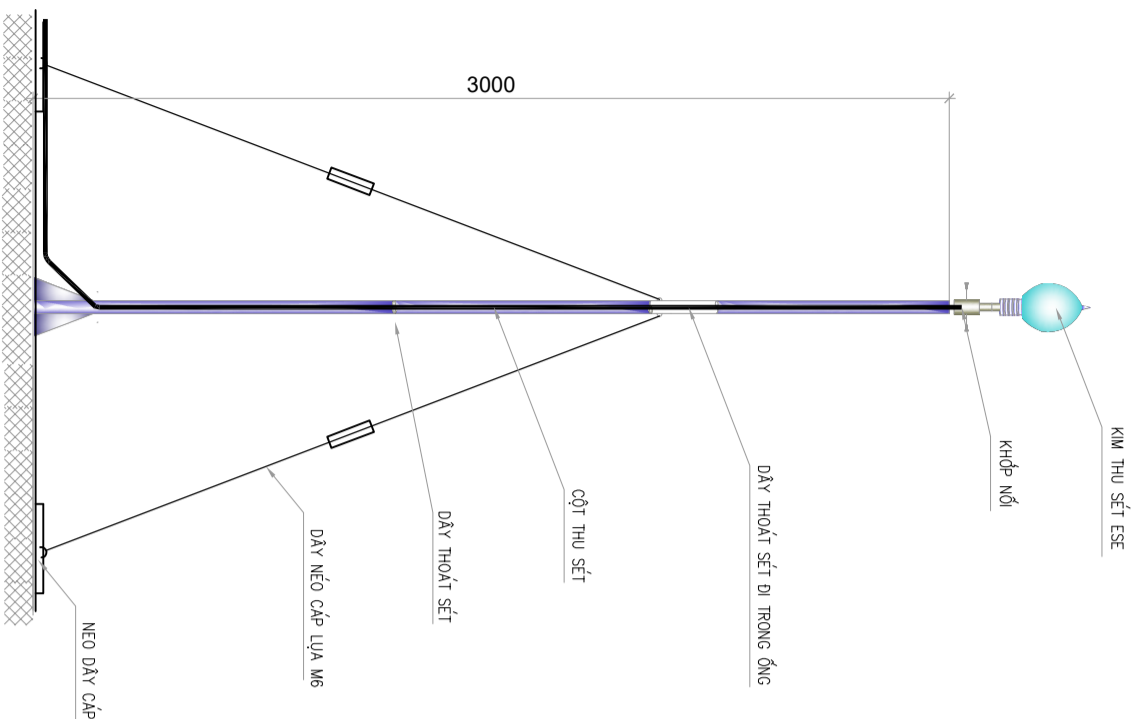

CHI TIẾT CỘT THU SÉT

BÀN MÃ CHÂN TRỤ ĐỖ

BÀN MÃ TAM GIÁC TĂNG CỨNG

KÉP ĐỊNH VỊ CÁP

CHI TIẾT MỐI HÀN HÓA NHIỆT

HỘP KIỂM TRA TIẾP ĐỊA

MẶT CẮT HỆ THỐNG TIẾP ĐẤT, HỘP KIỂM TRA

GHI CHÚ

STT	KÍ HIỆU	TÊN CỤ	GHI CHÚ
1		THIẾT BỊ THU SÉT TIA TIỀN ĐẠO BÀN KINH BẢO VỆ RP 38M-51M	
2		BULÔNG ỐC INOX Ø10	
3		CÁP THOÁT SÉT	
4		CÁP TIẾP ĐỊA	
5		CHÂN TRỤ ĐỖ THIẾT BỊ THU SÉT	
6		BULÔNG ĐỊNH VỊ CÁP M8	
7		PHỤ KIỆN KÉP ĐỊNH VỊ CÁP THOÁT SÉT	
8		ĐAI CỐ ĐỊNH CÁP	
9	<input checked="" type="checkbox"/>	HỘP KIỂM TRA TIẾP ĐỊA	
10		CỌC TIẾP MÀ ĐỒNG TIẾP ĐẤT Ø16 DÀI 2.4M	
11		VẬT LIỆU PHỤ	

CHI TIẾT LẮP ĐẶT
HỆ THỐNG CHỐNG SÉT

TỈ LỆ: