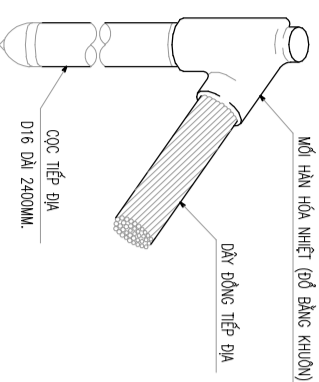

CHI TIẾT CỘT THU SÉT

BÀN MÃ CHÂN TRỤ ĐỖ

BÀN MÃ TAM GIÁC TĂNG CỨNG

KÉP ĐỊNH VỊ CÁP

CHI TIẾT MỐI HÀN HÓA NHIỆT

HỘP KIỂM TRA TIẾP ĐỊA

MẶT CẮT HỆ THỐNG TIẾP ĐẤT, HỘP KIỂM TRA

GHI CHÚ

STT	KÍ HIỆU	TÊN CỤ	GHI CHÚ
1		THIẾT BỊ THU SÉT TIA TIỀN ĐẠO BÀN KINH BẢO VỆ RP 38M-51M	
2		BULÔNG ỐC INOX Ø10	
3		CÁP THOÁT SÉT	
4		CÁP TIẾP ĐỊA	
5		CHÂN TRỤ ĐỖ THIẾT BỊ THU SÉT	
6		BULÔNG ĐỊNH VỊ CÁP M8	
7		PHỤ KIỆN KÉP ĐỊNH VỊ CÁP THOÁT SÉT	
8		ĐAI CỐ ĐỊNH CÁP	
9	<input checked="" type="checkbox"/>	HỘP KIỂM TRA TIẾP ĐỊA	
10		CỌC TIẾP MÀ ĐỒNG TIẾP ĐẤT Ø16 DÀI 2.4M	
11		VẬT LIỆU PHỤ	

CHI TIẾT LẮP ĐẶT
HỆ THỐNG CHỐNG SÉT

TỈ LỆ: