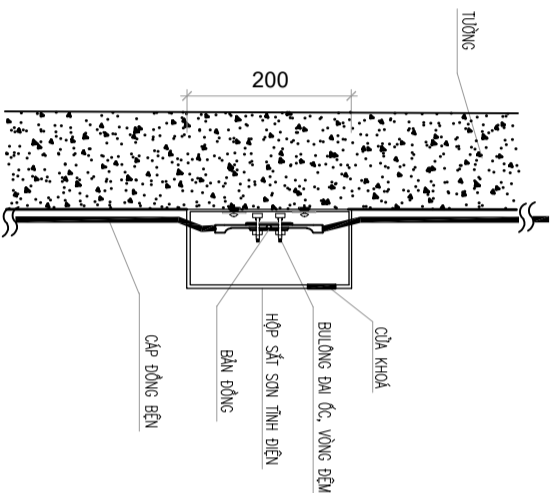

CHI TIẾT CỘT THU SÉT

BÀN MÃ CHÂN TRỤ ĐỖ

BÀN MÃ TAM GIÁC TĂNG CỨNG

KÉP ĐỊNH VỊ CÁP

CHI TIẾT MỐI HÀN HÓA NHIỆT

HỘP KIỂM TRA TIẾP ĐỊA

MẶT CẮT HỆ THỐNG TIẾP ĐẤT, HỘP KIỂM TRA

GHI CHÚ

STT	KÍ HIỆU	TÊN CỤ	GHI CHÚ
1		THIẾT BỊ THU SÉT TIA TIỀN ĐẠO BÀN KINH BẢO VỆ RP 38M-51M	
2		BULÔNG ỐC INOX Ø10	
3		CÁP THOÁT SÉT	
4		CÁP TIẾP ĐỊA	
5		CHÂN TRỤ ĐỖ THIẾT BỊ THU SÉT	
6		BULÔNG ĐỊNH VỊ CÁP M8	
7		PHỤ KIỆN KÉP ĐỊNH VỊ CÁP THOÁT SÉT	
8		ĐAI CỐ ĐỊNH CÁP	
9	<input checked="" type="checkbox"/>	HỘP KIỂM TRA TIẾP ĐỊA	
10		CỌC TIẾP MÀ ĐỒNG TIẾP ĐẤT Ø16 DÀI 2.4M	
11		VẬT LIỆU PHỤ	

CHI TIẾT LẮP ĐẶT
HỆ THỐNG CHỐNG SÉT

TỈ LỆ: