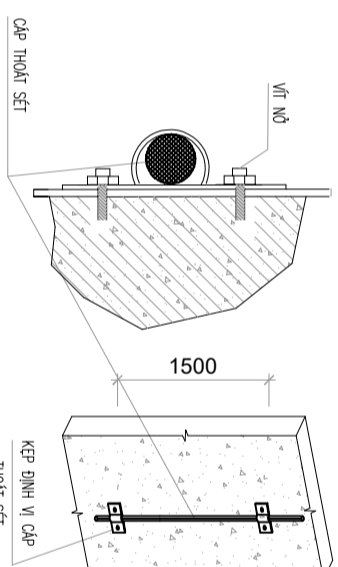

CHI TIẾT CỘT THU SÉT

BÀN MÃ CHÂN TRỤ ĐỖ

BÀN MÃ TAM GIÁC TĂNG CỨNG

KÉP ĐỊNH VỊ CÁP

CHI TIẾT MỐI HÀN HÓA NHIỆT

HỘP KIỂM TRA TIẾP ĐỊA

MẶT CẮT HỆ THỐNG TIẾP ĐẤT, HỘP KIỂM TRA

GHI CHÚ

STT	KÍ HIỆU	TÊN CỤ	GHI CHÚ
1		THIẾT BỊ THU SÉT TIA TIỀN ĐẠO BÀN KINH BẢO VỆ RP 38M-51M	
2		BULÔNG ỐC INOX Ø10	
3		CÁP THOÁT SÉT	
4		CÁP TIẾP ĐỊA	
5		CHÂN TRỤ ĐỖ THIẾT BỊ THU SÉT	
6		BULÔNG ĐỊNH VỊ CÁP M8	
7		PHỤ KIỆN KÉP ĐỊNH VỊ CÁP THOÁT SÉT	
8		ĐAI CỐ ĐỊNH CÁP	
9	<input checked="" type="checkbox"/>	HỘP KIỂM TRA TIẾP ĐỊA	
10		CỌC TIẾP MÀ ĐỒNG TIẾP ĐẤT Ø16 DÀI 2.4M	
11		VẬT LIỆU PHỤ	