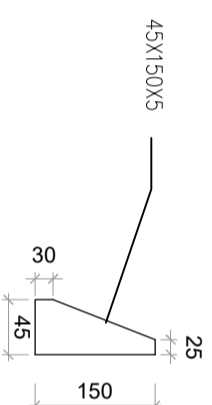

CHI TIẾT CỘT THU SÉT

CHI TIẾT MỐI HÀN HÓA NHIỆT

BÀN MÃ CHÂN TRỤ ĐỖ

BÀN MÃ TAM GIÁC TĂNG CỨNG

HỘP KIỂM TRA TIẾP ĐỊA

KẸP ĐINH VỊ CÁP

CHI TIẾT CỌC NỐI ĐẤT

MẶT CẮT HỆ THỐNG TIẾP ĐẤT

GHỊ CHÚ

STT	KI HIỆU	TÊN GỌI	GHỊ CHÚ
1		THIẾT BỊ THU SÉT TIA TIỀN ĐẠO BẢN KÍNH BẢO VỆ RP 38M-51M	
2		BULÔNG ỐC INOX D10	
3		CÁP THOÁT SÉT	
4		CÁP TIẾP ĐỊA	
5		CHÂN TRỤ ĐỖ THIẾT BỊ THU SÉT	
6		BULÔNG ĐINH VỊ CÁP M8	
7		PHỤ KIỆN KẸP ĐINH VỊ CÁP THOÁT SÉT	
8		ĐAI CỐ ĐINH CÁP	
9	<input checked="" type="checkbox"/>	HỘP KIỂM TRA TIẾP ĐỊA	
10		CỌC THÉP MÀ ĐỒNG TIẾP ĐẤT D16 DÀI 2.4M	
11		VẬT LIỆU PHỤ	