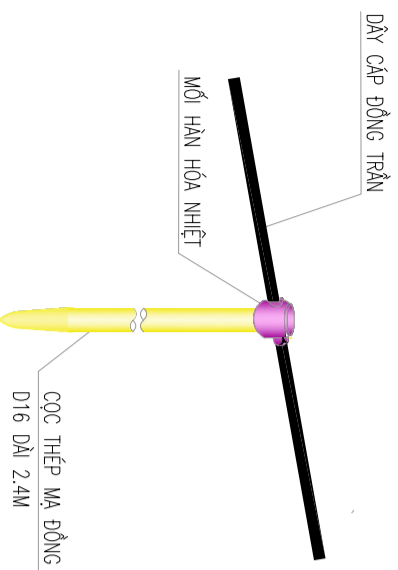

CHI TIẾT CỘT THU SÉT

CHI TIẾT MỐI HÀN HÓA NHIỆT

BÀN MÃ CHÂN TRỤ ĐỖ

BÀN MÃ TAM GIÁC TĂNG CỨNG

HỘP KIỂM TRA TIẾP ĐỊA

KẸP ĐINH VỊ CÁP

CHI TIẾT CỌC NỐI ĐẤT

MẶT CẮT HỆ THỐNG TIẾP ĐẤT

GHỊ CHÚ

STT	KI HIỆU	TÊN GỌI	GHỊ CHÚ
1		THIẾT BỊ THU SÉT TIA TIỀN ĐẠO BẢN KÍNH BẢO VỆ RP 38M-51M	
2		BULÔNG ỐC INOX D10	
3		CÁP THOÁT SÉT	
4		CÁP TIẾP ĐỊA	
5		CHÂN TRỤ ĐỖ THIẾT BỊ THU SÉT	
6		BULÔNG ĐINH VỊ CÁP M8	
7		PHỤ KIỆN KẸP ĐINH VỊ CÁP THOÁT SÉT	
8		ĐAI CỐ ĐINH CÁP	
9	<input checked="" type="checkbox"/>	HỘP KIỂM TRA TIẾP ĐỊA	
10		CỌC THÉP MÀ ĐỒNG TIẾP ĐẤT D16 DÀI 2.4M	
11		VẬT LIỆU PHỤ	

KS. NGUYỄN MINH PHƯƠNG
KIỂM TRA

KS. VŨ DỨC GIANG

TÊN BẢN VẼ

CHI TIẾT LẬP ĐẤT
HỆ THỐNG CHỐNG SÉT

TỈ LỆ: