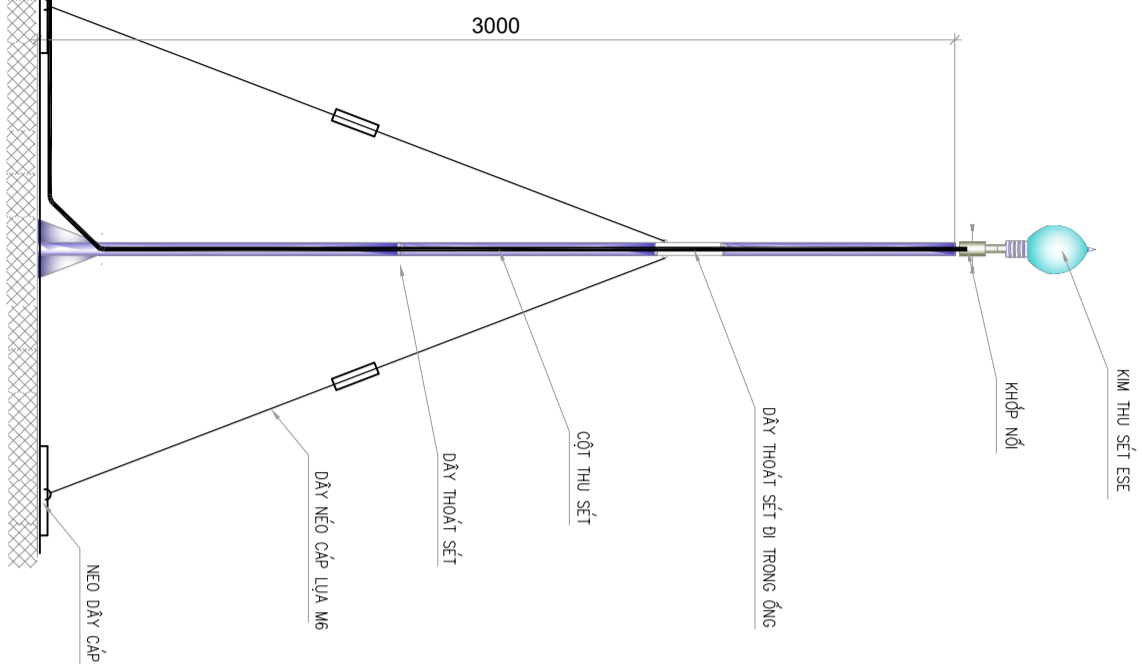

CHI TIẾT CỘT THU SÉT

CHI TIẾT MỐI HÀN HÓA NHIỆT

BÀN MÃ CHÂN TRỤ ĐỖ

BÀN MÃ TAM GIÁC TĂNG CỨNG

HỘP KIỂM TRA TIẾP ĐỊA

KẸP ĐINH VỊ CÁP

CHI TIẾT CỌC NỐI ĐẤT

MẶT CẮT HỆ THỐNG TIẾP ĐẤT

GHỊ CHÚ

STT	KI HIỆU	TÊN GỌI	GHỊ CHÚ
1		THIẾT BỊ THU SÉT TIA TIỀN ĐẠO BẢN KÍNH BẢO VỆ RP 38M-51M	
2		BULÔNG ỐC INOX D10	
3		CÁP THOÁT SÉT	
4		CÁP TIẾP ĐỊA	
5		CHÂN TRỤ ĐỖ THIẾT BỊ THU SÉT	
6		BULÔNG ĐINH VỊ CÁP M8	
7		PHỤ KIỆN KẸP ĐINH VỊ CÁP THOÁT SÉT	
8		ĐAI CỐ ĐINH CÁP	
9	<input checked="" type="checkbox"/>	HỘP KIỂM TRA TIẾP ĐỊA	
10		CỌC THÉP MÀ ĐỒNG TIẾP ĐẤT D16 DÀI 2.4M	
11		VẬT LIỆU PHỤ	