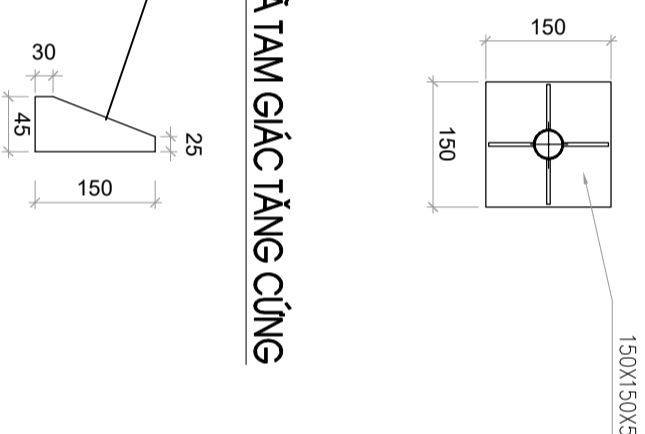

CHI TIẾT CỘT THU SÉT

CHI TIẾT MỐI HÀN HÓA NHIỆT

BÀN MÃ CHÂN TRỤ ĐỖ

BÀN MÃ TAM GIÁC TĂNG CỨNG

HỘP KIỂM TRA TIẾP ĐỊA

KẸP ĐINH VỊ CÁP

CHI TIẾT CỌC NỐI ĐẤT

MẶT CẮT HỆ THỐNG TIẾP ĐẤT

GHỊ CHÚ

STT	KI HIỆU	TÊN GỌI	GHỊ CHÚ
1		THIẾT BỊ THU SÉT TIA TIỀN ĐẠO BẢN KÍNH BẢO VỆ RP 38M-51M	
2		BULÔNG ỐC INOX D10	
3		CÁP THOÁT SÉT	
4		CÁP TIẾP ĐỊA	
5		CHÂN TRỤ ĐỖ THIẾT BỊ THU SÉT	
6		BULÔNG ĐINH VỊ CÁP M8	
7		PHỤ KIỆN KẸP ĐINH VỊ CÁP THOÁT SÉT	
8		ĐAI CỐ ĐINH CÁP	
9	<input checked="" type="checkbox"/>	HỘP KIỂM TRA TIẾP ĐỊA	
10		CỌC THÉP MÀ ĐỒNG TIẾP ĐẤT D16 DÀI 2.4M	
11		VẬT LIỆU PHỤ	

KS. NGUYỄN MINH PHƯƠNG
KIỂM TRA

KS. VŨ DỨC GIANG

TÊN BẢN VẼ

CHI TIẾT LẬP ĐẤT
HỆ THỐNG CHỐNG SÉT

TỈ LỆ: