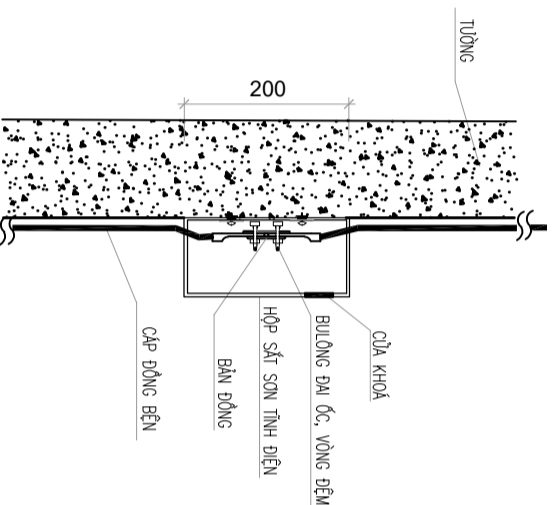

CHI TIẾT CỘT THU SÉT

CHI TIẾT MỐI HÀN HÓA NHIỆT

BÀN MÃ CHÂN TRỤ ĐỖ

BÀN MÃ TAM GIÁC TĂNG CỨNG

HỘP KIỂM TRA TIẾP ĐỊA

KẸP ĐINH VỊ CÁP

CHI TIẾT CỌC NỐI ĐẤT

MẶT CẮT HỆ THỐNG TIẾP ĐẤT

GHỊ CHÚ

STT	KI HIỆU	TÊN GỌI	GHỊ CHÚ
1		THIẾT BỊ THU SÉT TIA TIỀN ĐẠO BẢN KÍNH BẢO VỆ RP 38M-51M	
2		BULÔNG ỐC INOX D10	
3		CÁP THOÁT SÉT	
4		CÁP TIẾP ĐỊA	
5		CHÂN TRỤ ĐỖ THIẾT BỊ THU SÉT	
6		BULÔNG ĐINH VỊ CÁP M8	
7		PHỤ KIỆN KẸP ĐINH VỊ CÁP THOÁT SÉT	
8		ĐAI CỐ ĐINH CÁP	
9	<input checked="" type="checkbox"/>	HỘP KIỂM TRA TIẾP ĐỊA	
10		CỌC THÉP MÀ ĐỒNG TIẾP ĐẤT D16 DÀI 2.4M	
11		VẬT LIỆU PHỤ	

KS. NGUYỄN MINH PHƯƠNG
KIỂM TRA

KS. VŨ DỨC GIANG

TÊN BẢN VẼ

CHI TIẾT LẬP ĐẤT
HỆ THỐNG CHỐNG SÉT

TỈ LỆ: