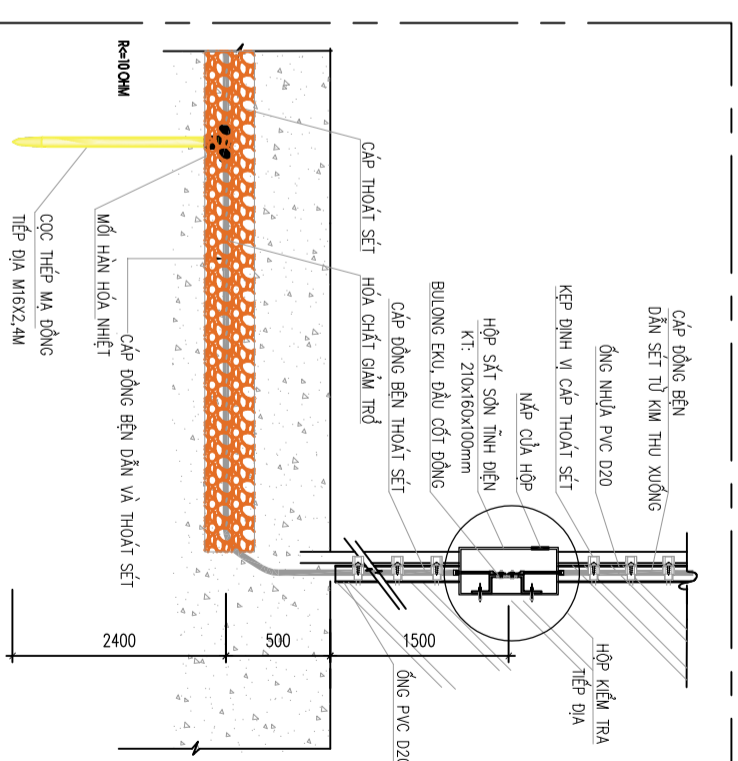

CHI TIẾT CỘT THU SÉT

CHI TIẾT MỐI HÀN HÓA NHIỆT

BÀN MÃ CHÂN TRỤ ĐỖ

BÀN MÃ TAM GIÁC TĂNG CỨNG

HỘP KIỂM TRA TIẾP ĐỊA

KẸP ĐINH VỊ CÁP

CHI TIẾT CỌC NỐI ĐẤT

MẶT CẮT HỆ THỐNG TIẾP ĐẤT

GHỊ CHÚ

STT	KI HIỆU	TÊN GỌI	GHỊ CHÚ
1		THIẾT BỊ THU SÉT TIA TIỀN ĐẠO BẢN KÍNH BẢO VỆ RP 38M-51M	
2		BULÔNG ỐC INOX D10	
3		CÁP THOÁT SÉT	
4		CÁP TIẾP ĐỊA	
5		CHÂN TRỤ ĐỖ THIẾT BỊ THU SÉT	
6		BULÔNG ĐINH VỊ CÁP M8	
7		PHỤ KIỆN KẸP ĐINH VỊ CÁP THOÁT SÉT	
8		ĐAI CỐ ĐINH CÁP	
9	<input checked="" type="checkbox"/>	HỘP KIỂM TRA TIẾP ĐỊA	
10		CỌC THÉP MÀ ĐỒNG TIẾP ĐẤT D16 DÀI 2.4M	
11		VẬT LIỆU PHỤ	

KS. NGUYỄN MINH PHƯƠNG
KIỂM TRA

KS. VŨ DỨC GIANG

TÊN BẢN VẼ

CHI TIẾT LẬP ĐẤT
HỆ THỐNG CHỐNG SÉT

TỈ LỆ: