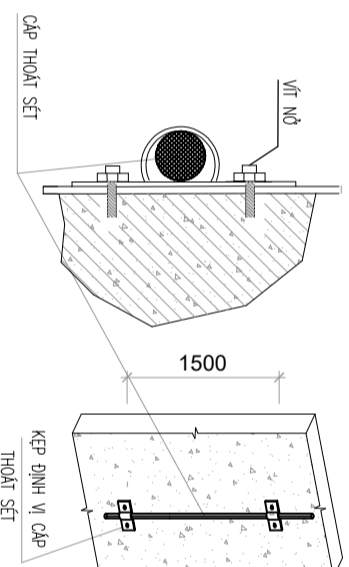

CHI TIẾT CỘT THU SÉT

CHI TIẾT MỐI HÀN HÓA NHIỆT

BÀN MÃ CHÂN TRỤ ĐỖ

BÀN MÃ TAM GIÁC TĂNG CỨNG

HỘP KIỂM TRA TIẾP ĐỊA

KẸP ĐINH VỊ CÁP

CHI TIẾT CỌC NỐI ĐẤT

MẶT CẮT HỆ THỐNG TIẾP ĐẤT

GHỊ CHÚ

STT	KI HIỆU	TÊN GỌI	GHỊ CHÚ
1		THIẾT BỊ THU SÉT TIA TIỀN ĐẠO BẢN KÍNH BẢO VỆ RP 38M-51M	
2		BULÔNG ỐC INOX D10	
3		CÁP THOÁT SÉT	
4		CÁP TIẾP ĐỊA	
5		CHÂN TRỤ ĐỖ THIẾT BỊ THU SÉT	
6		BULÔNG ĐINH VỊ CÁP M8	
7		PHỤ KIỆN KẸP ĐINH VỊ CÁP THOÁT SÉT	
8		ĐAI CỐ ĐINH CÁP	
9	<input checked="" type="checkbox"/>	HỘP KIỂM TRA TIẾP ĐỊA	
10		CỌC THÉP MÀ ĐỒNG TIẾP ĐẤT D16 DÀI 2.4M	
11		VẬT LIỆU PHỤ	