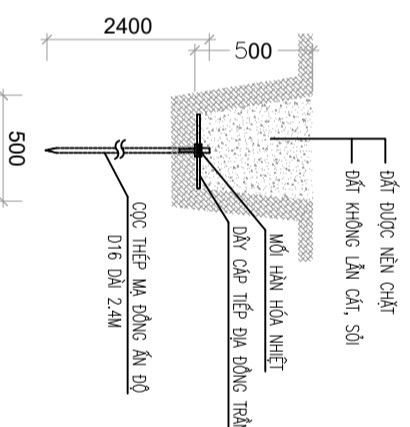

CHI TIẾT CỘT THU SÉT

CHI TIẾT MỐI HÀN HÓA NHIỆT

BÀN MÃ CHÂN TRỤ ĐỖ

BÀN MÃ TAM GIÁC TĂNG CỨNG

HỘP KIỂM TRA TIẾP ĐỊA

KẸP ĐINH VỊ CÁP

CHI TIẾT CỌC NỐI ĐẤT

MẶT CẮT HỆ THỐNG TIẾP ĐẤT

GHỊ CHÚ

STT	KI HIỆU	TÊN GỌI	GHỊ CHÚ
1		THIẾT BỊ THU SÉT TIA TIỀN ĐẠO BẢN KÍNH BẢO VỆ RP 38M-51M	
2		BULÔNG ỐC INOX D10	
3		CÁP THOÁT SÉT	
4		CÁP TIẾP ĐỊA	
5		CHÂN TRỤ ĐỖ THIẾT BỊ THU SÉT	
6		BULÔNG ĐINH VỊ CÁP M8	
7		PHỤ KIỆN KẸP ĐINH VỊ CÁP THOÁT SÉT	
8		ĐAI CỐ ĐINH CÁP	
9	<input checked="" type="checkbox"/>	HỘP KIỂM TRA TIẾP ĐỊA	
10		CỌC THÉP MÀ ĐỒNG TIẾP ĐẤT D16 DÀI 2.4M	
11		VẬT LIỆU PHỤ	

KS. NGUYỄN MINH PHƯƠNG
KIỂM TRA

KS. VŨ DỨC GIANG

TÊN BẢN VẼ

CHI TIẾT LẬP ĐẤT
HỆ THỐNG CHỐNG SÉT

TỈ LỆ: